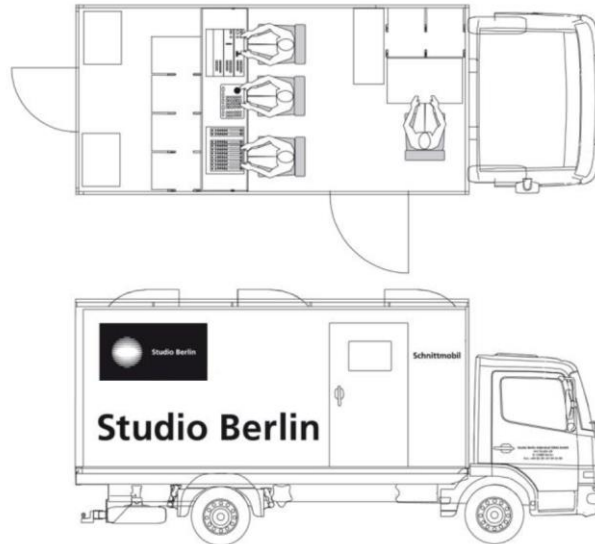

SCHNITTMOBIL SM-1 HD

Videotechnik

Ausstattung

1x HD EVS Harddiskrekorder 6-kanalig
 1x SONY HDW M 2020 inkl. digi Beta Playback und IMX Playback
 1x PDW HD 1500 XDcam
 Final Cut Pro Schnittplatz inkl 8TB RAID
 SONY BVS 700 Bildmischer mit 2 DVE-Kanälen
 32x32 SDI Kreuzschiene
 24x16 analoge Kreuzschiene
 2x VHS Rekorder

Monitoring

1x 32" LCD
 4x 22" LCD
 1x 24" LCD
 4x 9" Barco Vorschau

Intercom

1x 4 draht Intercom

Tontechnik

Ausstattung

YAMAHA O 3 D 24/4
 1x ISDN Codec
 2x Telefonhybride
 32x32 Audiokreuzschiene

Netzanschluss

32 A CEE Cekon, 400 V Drehstrom, 29 KVA

Dimensionen

(LxBxH) 7,11 x 2,55 x 3,40 m

Kennzeichen

B-TV 942

Studio Berlin Adlershof (SBA) GmbH

Am Studio 20
 D-12489 Berlin
 +49.30.67045500 phone
 +49.30.67045505 fax