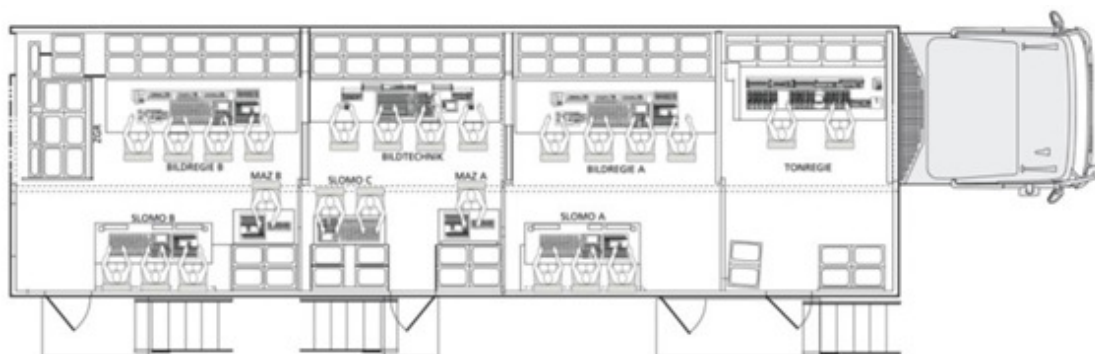

Übertragungswagen 1

Datenblatt

Studio Berlin

Studio Berlin Broadcast GmbH, Am Studio 20, 12489 Berlin
Telefon: +49 (30) 6704-5500 | Fax: +49 (30) 6704-5505
Geschäftsführung: Mike Krüger, Nick Zimmermann
www.studio-berlin.de