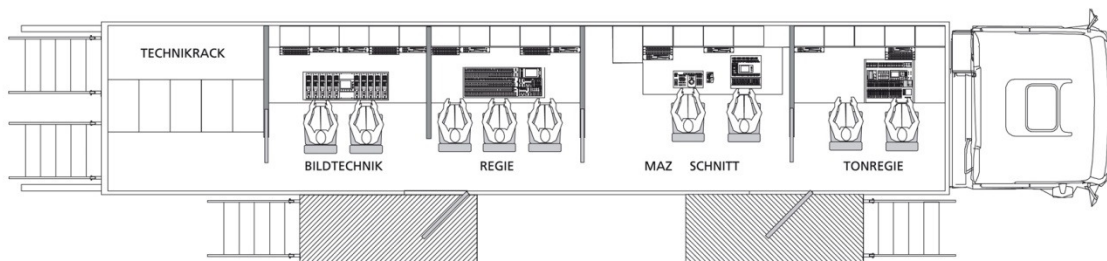

Übertragungswagen 2

Datenblatt

Studio Berlin

Studio Berlin Broadcast GmbH, Am Studio 20, 12489 Berlin
Telefon: +49 (30) 6704-5500 | Fax: +49 (30) 6704-5505
Geschäftsführung: Mike Krüger, Nick Zimmermann
www.studio-berlin.de