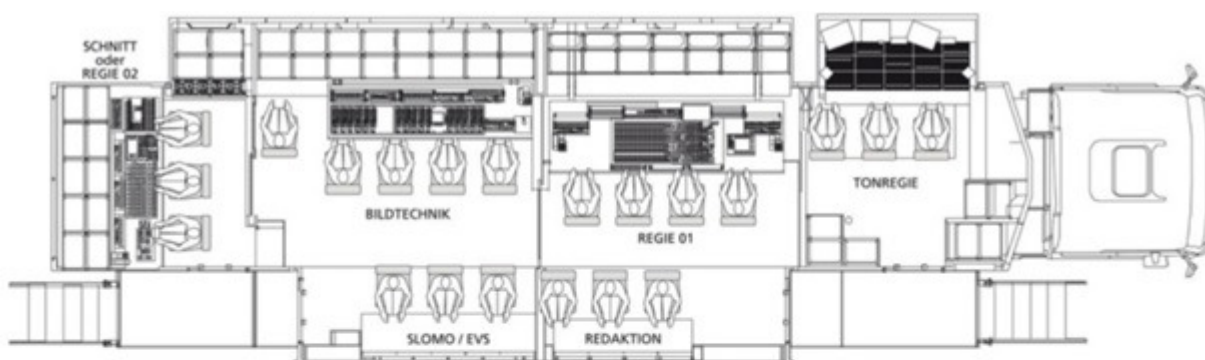

Übertragungswagen 6

Datenblatt

Studio Berlin

Studio Berlin Broadcast GmbH, Am Studio 20, 12489 Berlin
Telefon: +49 (30) 6704-5500 | Fax: +49 (30) 6704-5505
Geschäftsführung: Mike Krüger, Nick Zimmermann
www.studio-berlin.de