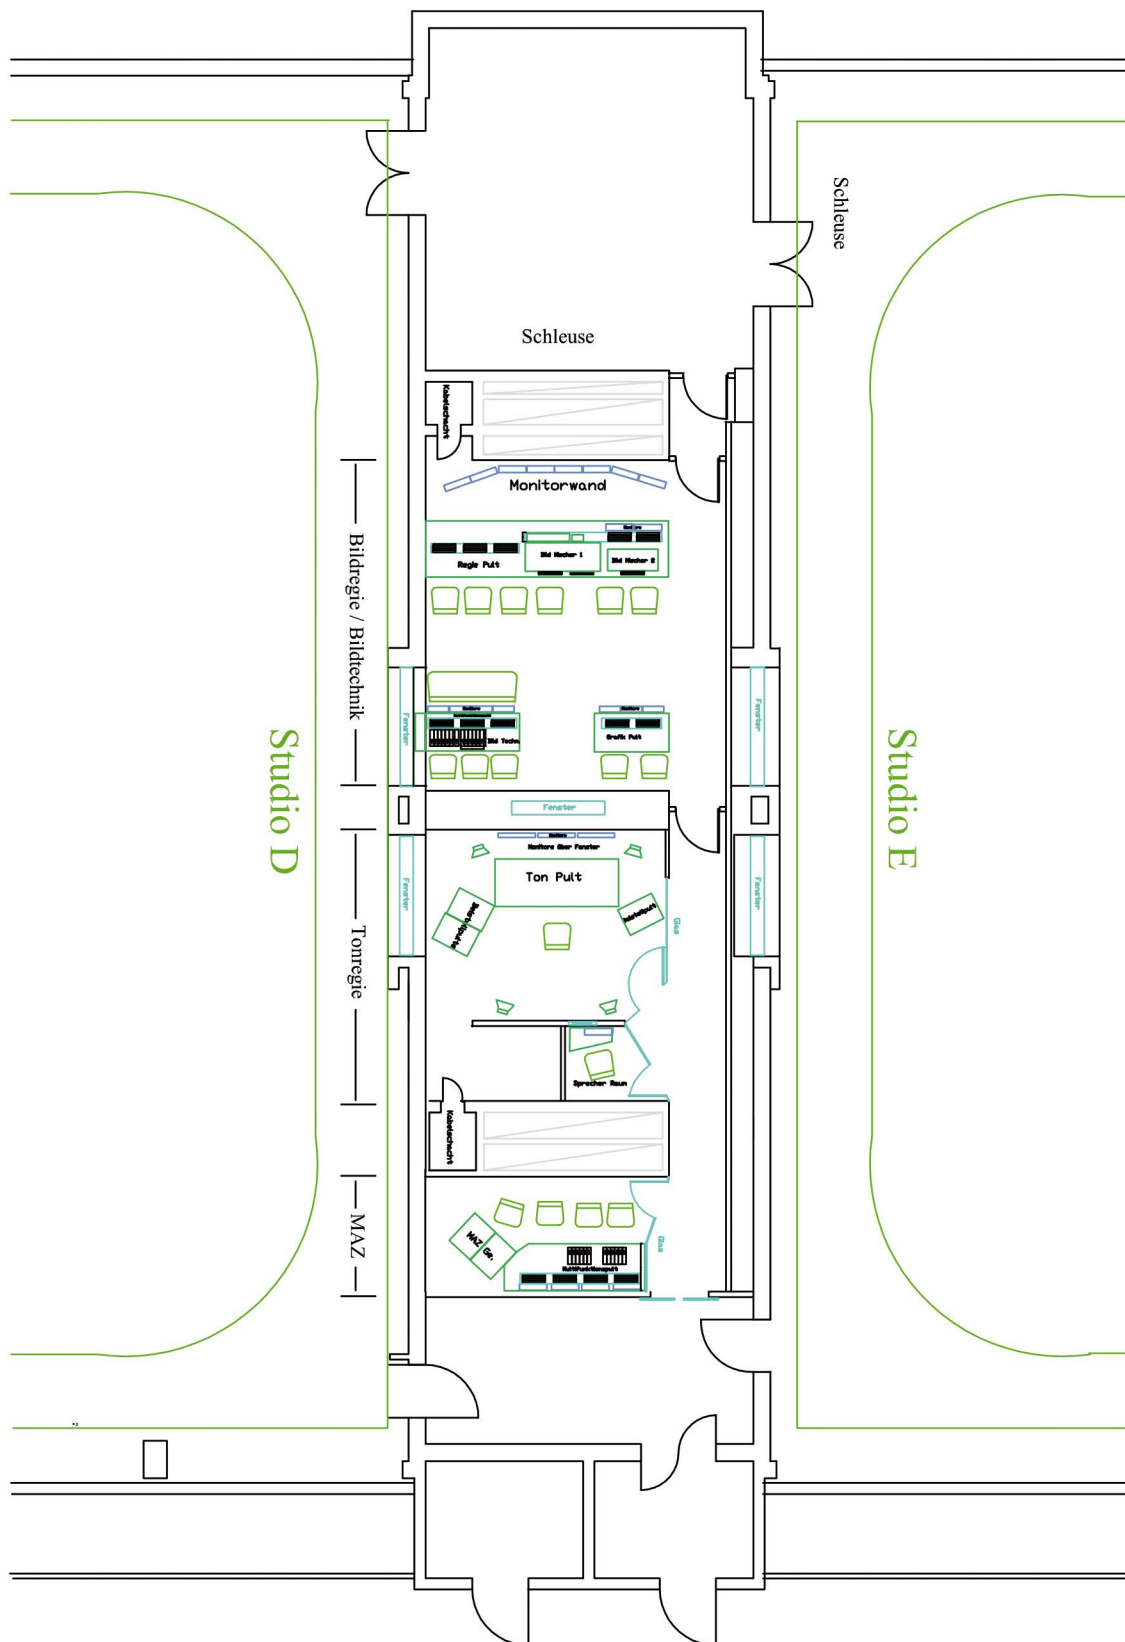

HD Regie D/E

HD Regie D/E

Technisch Ausstattung

Video:

- Bild-Regie mit frei konfigurierbarer Monitorwand
- Bildmischer : Gass Valley X-Ten DD mit 2-Kanal DVE und Zusatzpanel für Backgroundgestaltung
- Videokeuzschiene: Miranda 204 Inputs X 324 Outputs
- Video-Serversystem DVS : 12 Kanäle
- 6x XD-CAM
- Schriftgerät: Chyron Hyper X, 2-kanalig
- 12 Kameras LDK 8000
- AXON- Kartenträgersystem mit Servicesoftware
- VSM-Steuerungssystem
- Schnittsystem Final Cut Pro

optional:

- DVE 6 Kanal Devious
- EVS

Audio:

- Surroundfähige Ton-Regie
- Tonpult Lawo mc² 66 mk II
- Kommandoanlage Clearcom
- Zuspielsystem: Teatro
- Rauschminderungssystem: Cedar
- Multieffektgerät TC 6000 mk II
- Sprecherkabine