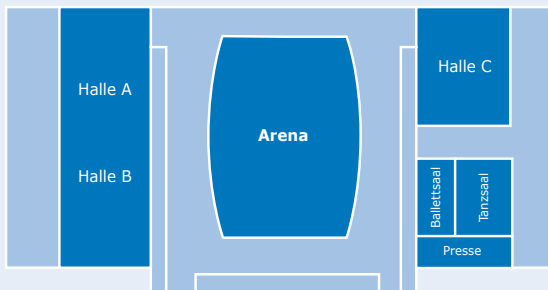

Überzeugen Sie sich selbst und nutzen Sie die Vorzüge eines attraktiven Veranstaltungsortes mit unbegrenzten Möglichkeiten.

MAX-SCHMELING-HALLE

Daten und Fakten:

- Kapazitäten: von 1.000 bis 8.000 Personen
- Sitzplätze Tribüne: 7.491
- flexible Bestuhlung: bis zu 1.500 Personen
- Fläche Arena Innenraum und Foyer/Umlauf: 2.000 m²
- Strom: über 1.800 kW
- Deckenbelastbarkeit: 120 t
- Höhe: 18 m
- Zufahrtsmöglichkeiten: LKW
- Grundbühne bis zu 360 m²

Nebenträume:

- VIP-Lounge: 460 m²
- Restaurant: bis zu 120 Personen
- Pressekonferenzraum: bis zu 100 Personen
- Konferenzraum: 58 m²
- Säulenhalle: 2.420 m²
- Sporthallen A+B: 2.430 m²
- Sporthalle C: 1.215 m²
- Tanzsaal: 400 m²
- Ballettsaal: 210 m²
- Funktionsraum: 360 m²
- 12 Produktionsbüros
- 16 Garderoben
- 7 VIP-Garderoben

Haupteingang

Auf einer weiteren Ebene befinden sich der Pressekonferenzraum, die VIP-Lounge sowie das Restaurant.

Daten und Fakten:

- Kapazitäten: von 1.000 bis 9.000 Personen
- Sitzplätze Tribüne: 5.668
- flexible Bestuhlung: bis zu 3.000 Personen
- Fläche Arena Innenraum und Foyer/Umlauf: 3.470 m²
- Strom: über 1.800 kW
- Deckenbelastbarkeit: 50 t
- Höhe: 13 m
- Zufahrtsmöglichkeiten: LKW
- Grundbühne bis zu 216 m²

Nebenträume:

- Foyer I: 500 m²
- Foyer II: 245 m²
- Presserraum A: 150 m²
- Presserraum B: 130 m²
- Galerieraum: 590 m²
- Seelenbinderhalle: 1.215 m²
- Funktionsraum: 95 m²
- 7 Produktionsbüros
- 16 Garderoben
- 10 VIP-Garderoben