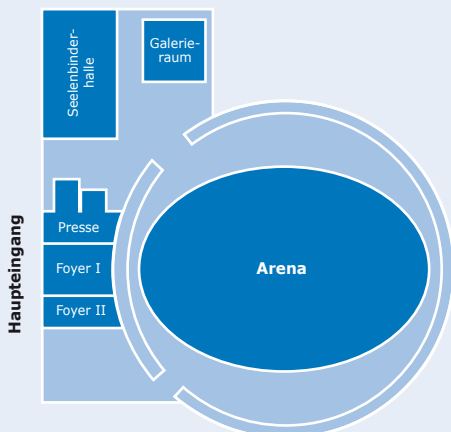

Überzeugen Sie sich selbst und nutzen Sie die Vorzüge eines attraktiven Veranstaltungsortes mit unbegrenzten Möglichkeiten.

MAX-SCHMELING-HALLE

Daten und Fakten:

- Kapazitäten: von 1.000 bis 8.000 Personen
- Sitzplätze Tribüne: 7.491
- flexible Bestuhlung: bis zu 1.500 Personen
- Fläche Arena Innenraum und Foyer/Umlauf: 2.000 m²
- Strom: über 1.800 kW
- Deckenbelastbarkeit: 120 t
- Höhe: 18 m
- Zufahrtsmöglichkeiten: LKW
- Grundbühne bis zu 360 m²

Nebenträume:

- VIP-Lounge: 460 m²
- Restaurant: bis zu 120 Personen
- Pressekonferenzraum: bis zu 100 Personen
- Konferenzraum: 58 m²
- Säulenhalle: 2.420 m²
- Sporthallen A+B: 2.430 m²
- Sporthalle C: 1.215 m²
- Tanzsaal: 400 m²
- Ballettsaal: 210 m²
- Funktionsraum: 360 m²
- 12 Produktionsbüros
- 16 Garderoben
- 7 VIP-Garderoben

Haupteingang

Auf einer weiteren Ebene befinden sich der Pressekonferenzraum, die VIP-Lounge sowie das Restaurant.

Daten und Fakten:

- Kapazitäten: von 1.000 bis 9.000 Personen
- Sitzplätze Tribüne: 5.668
- flexible Bestuhlung: bis zu 3.000 Personen
- Fläche Arena Innenraum und Foyer/Umlauf: 3.470 m²
- Strom: über 1.800 kW
- Deckenbelastbarkeit: 50 t
- Höhe: 13 m
- Zufahrtsmöglichkeiten: LKW
- Grundbühne bis zu 216 m²

Nebenträume:

- Foyer I: 500 m²
- Foyer II: 245 m²
- Presserraum A: 150 m²
- Presserraum B: 130 m²
- Galerieraum: 590 m²
- Seelenbinderhalle: 1.215 m²
- Funktionsraum: 95 m²
- 7 Produktionsbüros
- 16 Garderoben
- 10 VIP-Garderoben