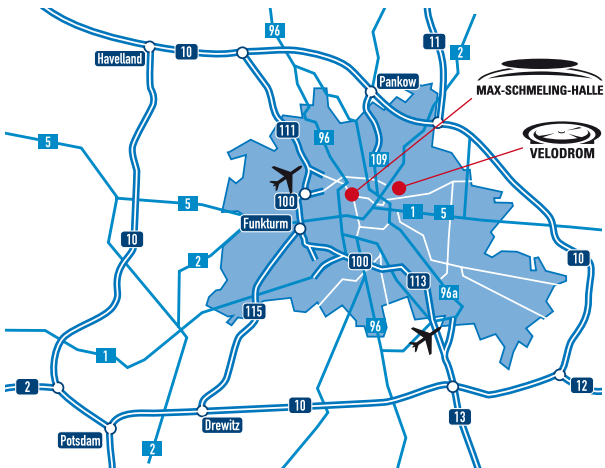

Mitten in Berlin

Sowohl die Max-Schmeling-Halle als auch das Velodrom liegen zentral im Herzen Berlins im Szenebezirk Prenzlauer Berg und sind optimal an das öffentliche Verkehrsnetz angebunden.

Velomax Berlin Hallenbetriebs GmbH