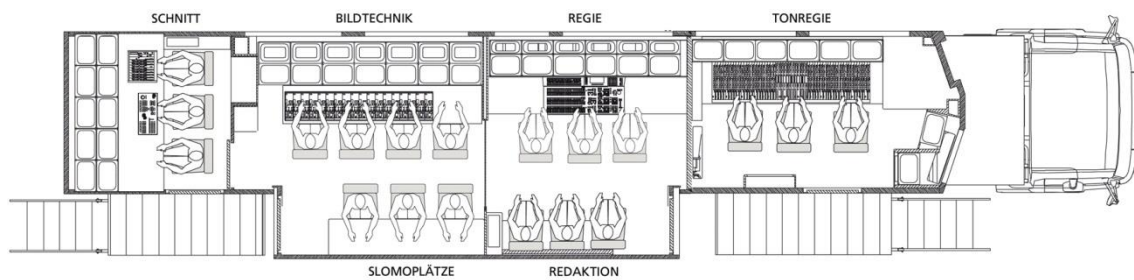

Ü-Wagen 4

Datenblatt

Studio Berlin

Studio Berlin GmbH

Am Studio 20, 12489 Berlin
info@studio-berlin.de, www.studio-berlin.de

Regie

AUSSTATTUNG

GVG Kayak HD 400 , 96 Eingänge, 4 M/E
digitales Effektgerät Transform Engine 4-kanalig
Schriftgenerator auf Anfrage

MONITORING

02x 20" CRT HD Sony
08x 17" LCD TV Logic
24x 8,4" LCD TV Logic
06x 7" SONY

INTERCOM

4x Panels

Tonregie

AUSSTATTUNG

LAWO MC² 66
3x Stageboxen je 48 in, 24 out
Teatro Zuspielsystem
TC 6000 Effektgerät
TCM-1, TCD-2 Multieffektgerät
PCM 91 Lexicon
2x D02 Limiter / Kompressor
YAMAHA REV-5 digitales Hallgerät
2x YAMAHA SPX-990 digitale Effektgeräte
2x NTP 2-kanalige Telefonhybride
Dolby DP 570, 571, 572
6x ISDN Codecs

RÜSTWAGEN

1x 32 A CEE

Ü-Wagen

fahrbereit

(LxBxH) 16,50 x 2,55 x 4,00 m

betriebsbereit

(LxBxH) 16,50 x 3,70 x 4,00 m

Rüstwagen

(LxBxH) 11,70 x 2,55 x 4,00 m