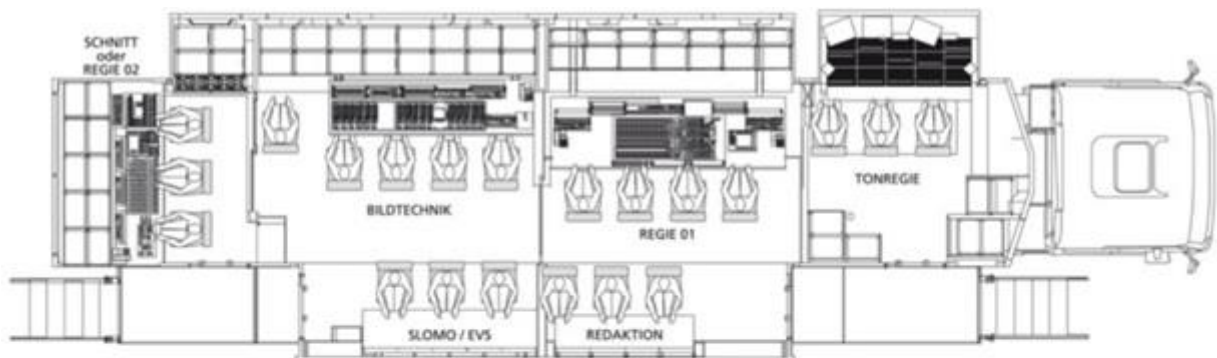

Ü-Wagen 6

Datenblatt

Studio Berlin

Regie

AUSSTATTUNG

Grass Valley KAYENNE XL HD 4 M/E, 90 ext. Eingänge, 48 Aux Out
16x iDPM zum Programmieren von DVE Effekten für jeweils 4 Keyer pro ME
1x eDPM als 4 Kanal DVE

MONITORING

02x 42" HD-Displays inkl. 12-fach Viewer
02x 24" HD-CRT-Monitore + UMD
28x 8,4" HD-Displays + UMD
08x 17" HD-Displays

INTERCOM

6x Panels

Tonregie

AUSSTATTUNG

LAWO MC² 66; 48 Fader, DOLBY Surround 5.1 + E
Routermodul mit 3072 x 3072 Koppelpunkten
Teatro HD-Player 4x Stereo
Cedar DNS 1000, div. Hall-, Delay-, Shure SCM 810 und andere Effektgeräte
6x Funkinterface, 4x digitale Telefonhybride
4x ISDN Codecs Musictaxi Dialog 4,
2x Mayah Centauri TC 6000

betriebsbereit (LxBxH)

16,50 x 5,00 x 4,00 m

Rüstwagen

(LxBxH) 16,50 x 2,55 x 4,00 m

Kennzeichen

B-TV 719, B-TV 519, B-TV 419, B-TV 429