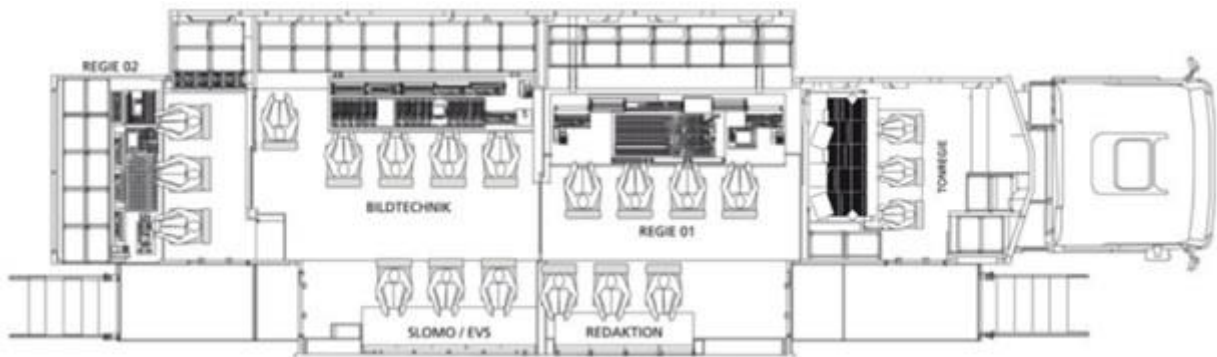

Ü-Wagen 8

Datenblatt

Studio Berlin

Studio Berlin GmbH

Am Studio 20, 12489 Berlin
info@studio-berlin.de, www.studio-berlin.de

Regie

AUSSTATTUNG

Grass Valley KAYAK XL HD 4 M/E, 90 ext. Eingänge,
48 Aux Out
HyperX HD, 2-kanaliger HD-Schriftgenerator

MONITORING

02x 42" HD-Displays inkl. 12-fach Viewer
02x 24" HD-Monitore + UMD
28x 8,4" HD-Displays + UMD
08x 17" HD-Displays

INTERCOM

6x Panels

Tonregie

AUSSTATTUNG

LAWO MC² 66; 56 Fader, DOLBY Surround 5.1 + E
Routermodul mit 3072 x 3072 Koppelpunkten
Cedar DNS 1000, div. Hall-, Delay-, Shure SCM 810 und
andere Effektgeräte, 6x Funkinterface
Zuspielgeräte auf Kundenanfrage
4x digitale Telefonhybride,
4x ISDN Codecs Musictaxi Dialog 4, 2x Mayah Centauri
TC 6000

1x 125 A CEE Cekon, 400 V Drehstrom, 97 KVA

RÜSTWAGEN

1x 32 A CEE

Ü-Wagen

fahrbereit

(LxBxH) 16,50 x 2,55 x 4,00 m

betriebsbereit

(LxBxH) 16,50 x 5,00 x 4,00 m

Rüstwagen

(LxBxH) 16,50 x 2,55 x 4,00 m