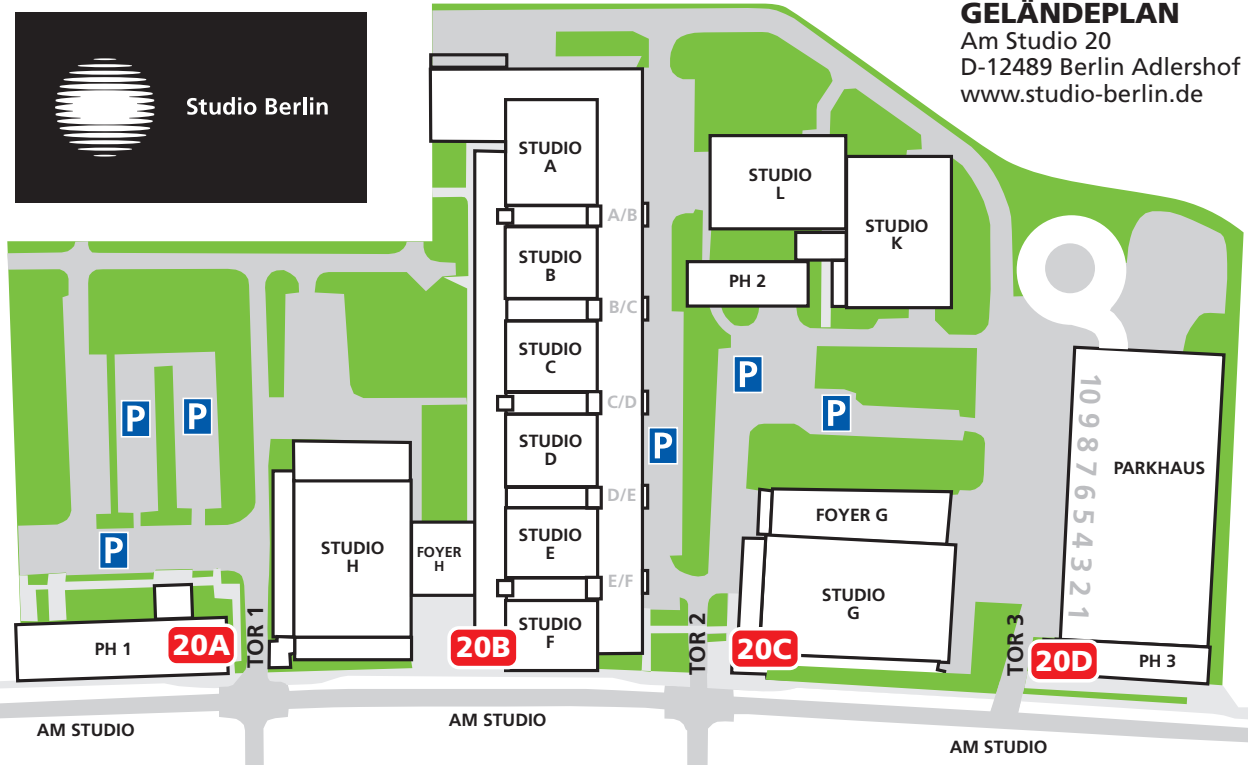

GELÄNDEPLAN
 Am Studio 20
 D-12489 Berlin Adlershof
www.studio-berlin.de

Rudower Chaussee

Köpönicke Straße

113

113

AM STUDIO

AM STUDIO

AM STUDIO