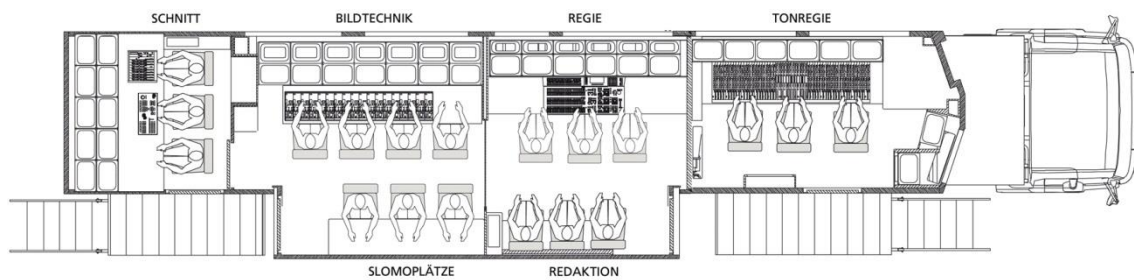

Ü-Wagen 4

Datenblatt

Studio Berlin

Studio Berlin GmbH

Am Studio 20, 12489 Berlin
info@studio-berlin.de, www.studio-berlin.de

Regie

AUSSTATTUNG

GV Karerra , 80 Eingänge, 4 M/E
digitales Effektgerät Transform Engine 4-kanalig
Schriftgenerator auf Anfrage

MONITORING

02x 20" CRT HD Sony
08x 17" LCD TV Logic
24x 8,4" LCD TV Logic
06x 7" SONY

INTERCOM

4x Panels

Tonregie

AUSSTATTUNG

LAWO MC² 66
3x Stageboxen je 48 in, 24 out
Teatro Zuspielsystem
TC 6000 Effektgerät
TCM-1, TCD-2 Multieffektgerät
PCM 91 Lexicon
2x D02 Limiter / Kompressor
YAMAHA REV-5 digitales Hallgerät
2x YAMAHA SPX-990 digitale Effektgeräte
2x NTP 2-kanalige Telefonhybride
Dolby DP 570, 571, 572
6x ISDN Codecs

RÜSTWAGEN

1x 32 A CEE

Ü-Wagen

fahrbereit
(LxBxH) 16,50 x 2,55 x 4,00 m

betriebsbereit
(LxBxH) 16,50 x 3,70 x 4,00 m

Rüstwagen

(LxBxH) 11,70 x 2,55 x 4,00 m