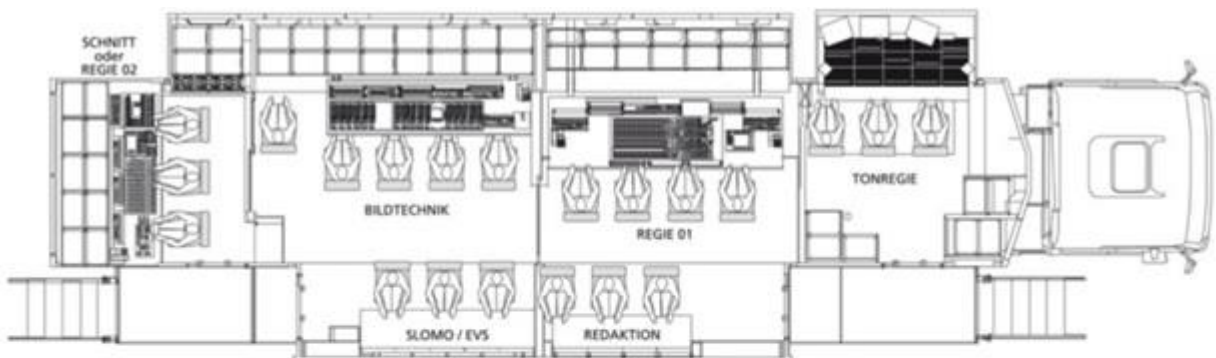

Ü-Wagen 6

Datenblatt

Studio Berlin