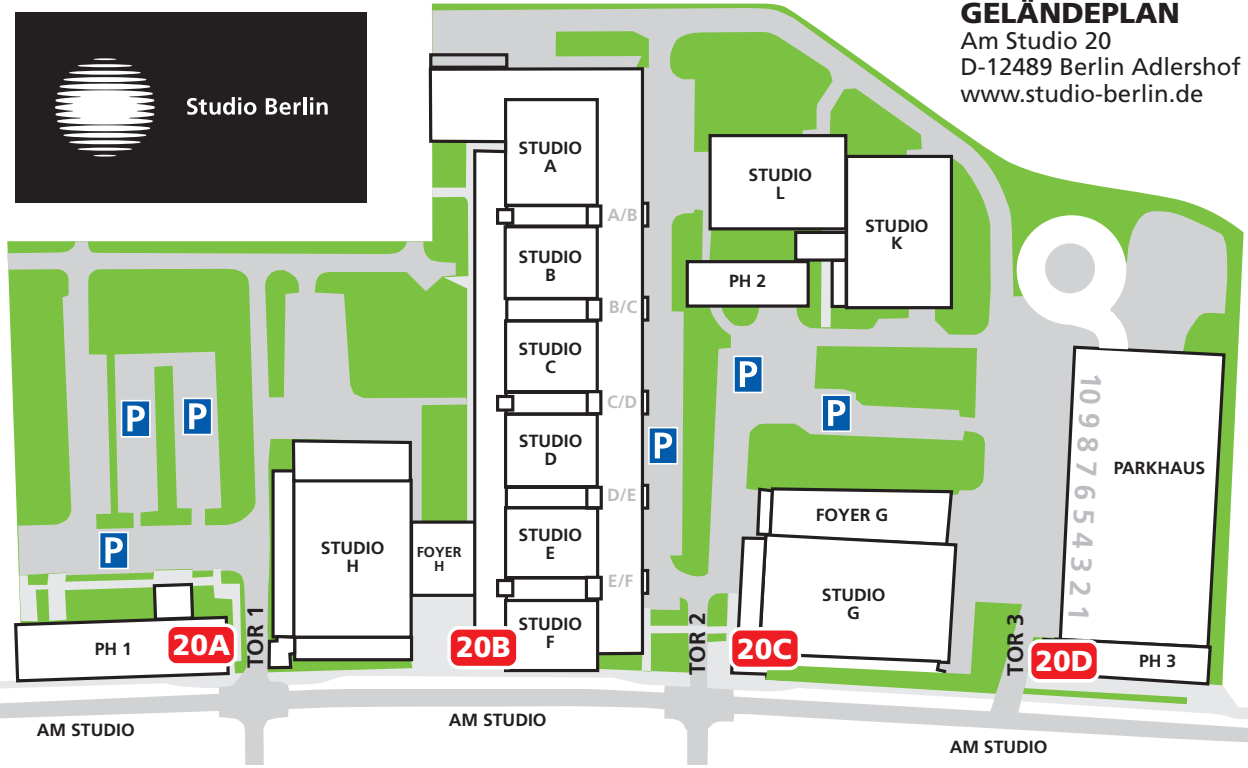

**GELÄNDEPLAN**  
 Am Studio 20  
 D-12489 Berlin Adlershof  
[www.studio-berlin.de](http://www.studio-berlin.de)

Rudower Chaussee

Köpönicke Straße

113

113

AM STUDIO

AM STUDIO

AM STUDIO